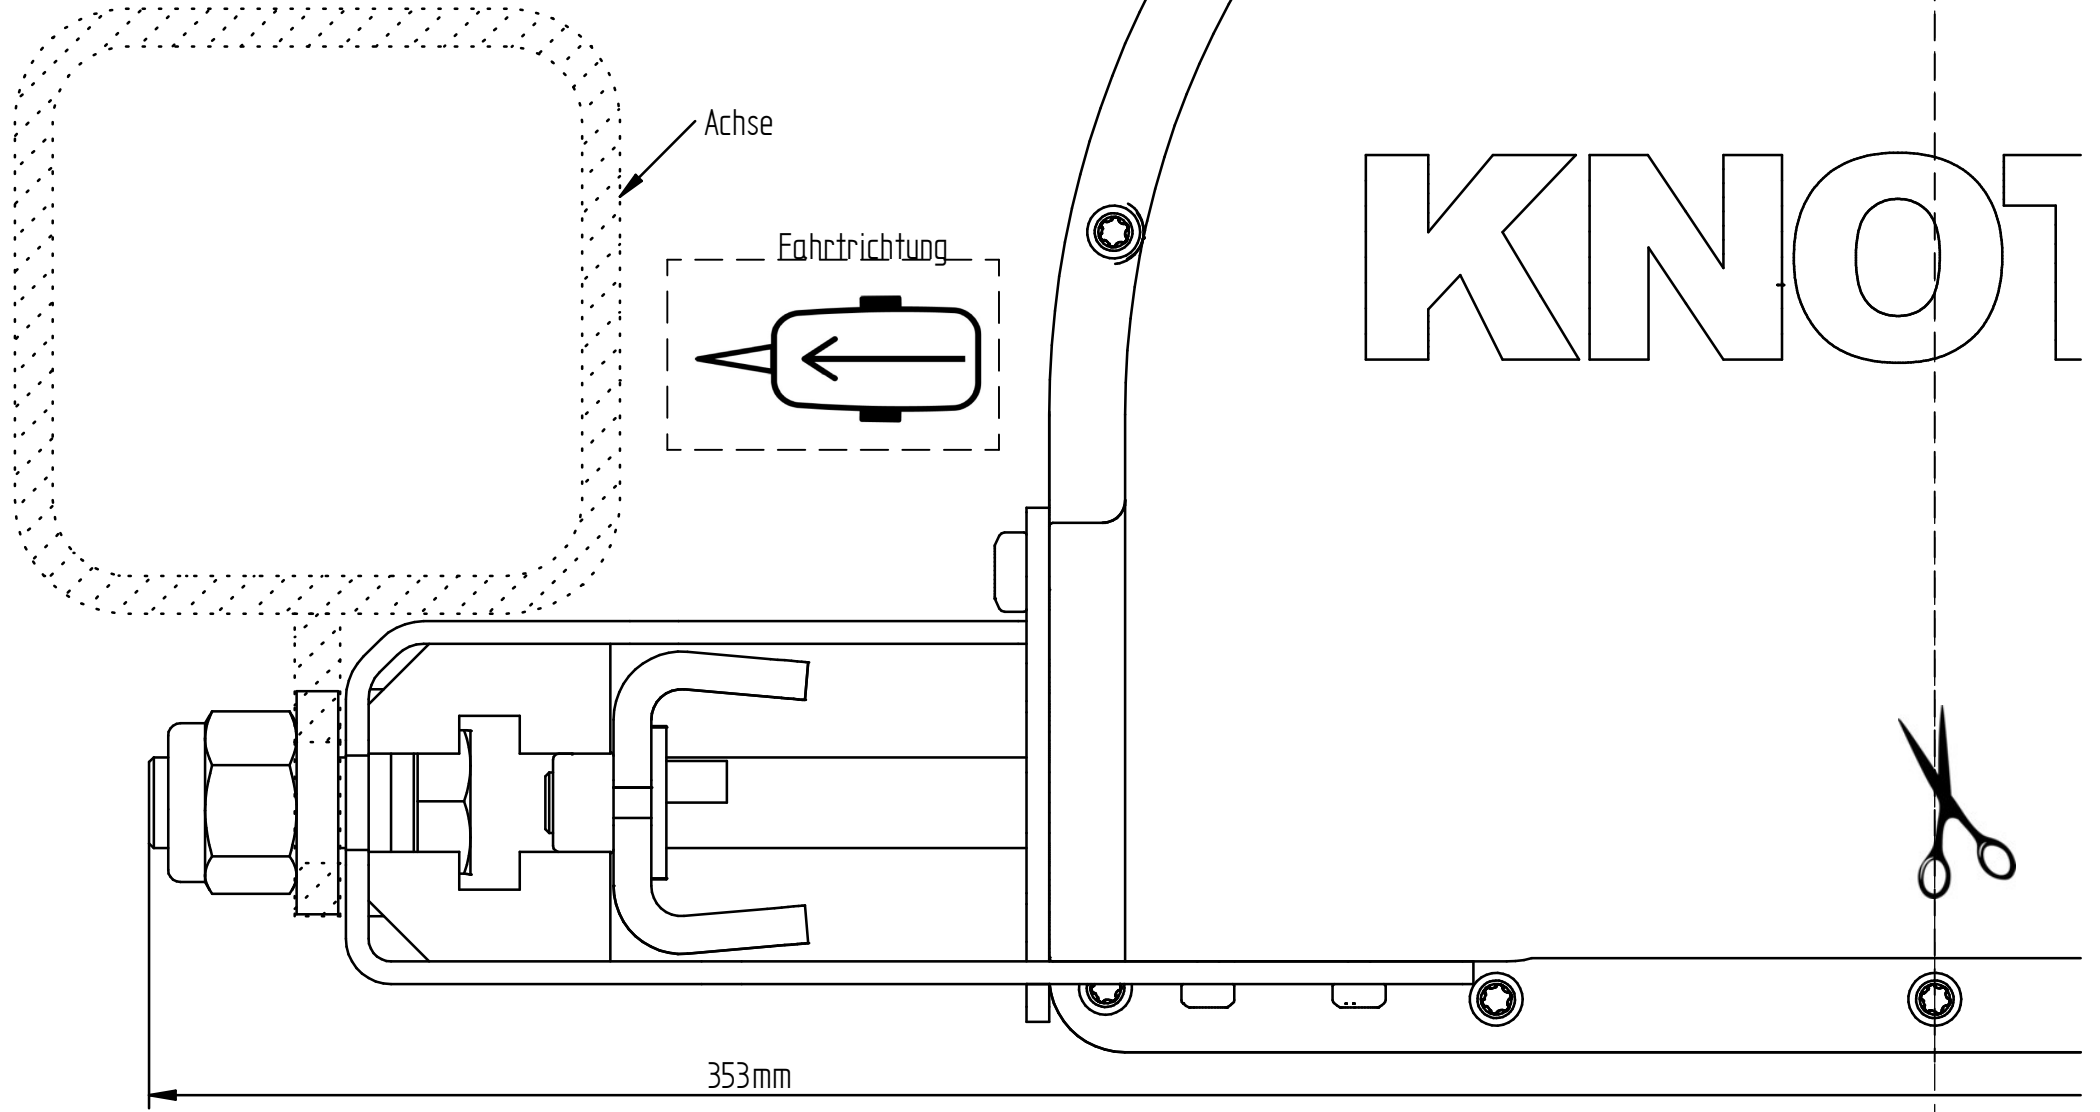

KNOTT

ETS Plus - Seitenansicht

Maßstab 1:1