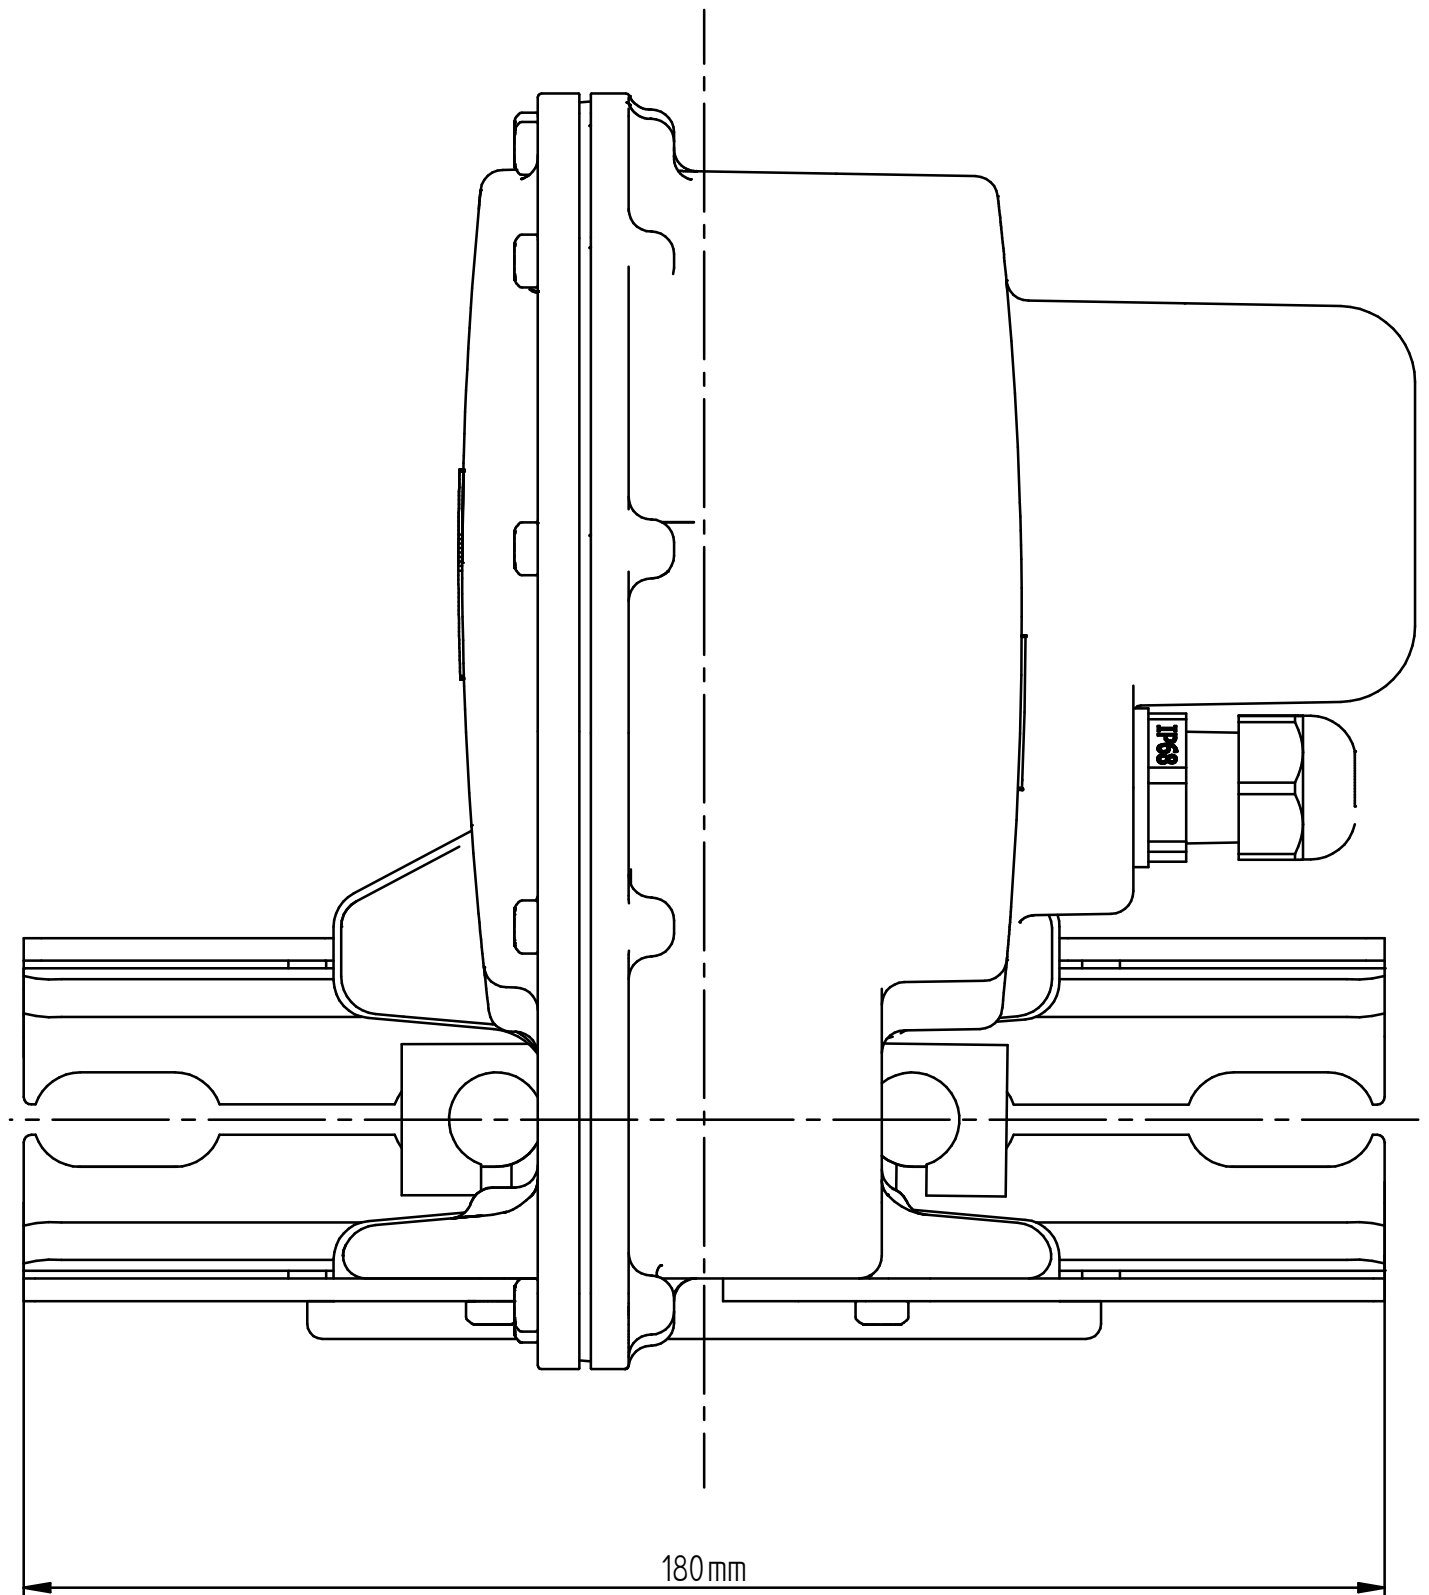

# KNOTT

ETS Plus für AL-KO  
Ansicht von hinten

Maßstab 1:1

# KNOT

353mm

Maßstab 1:1