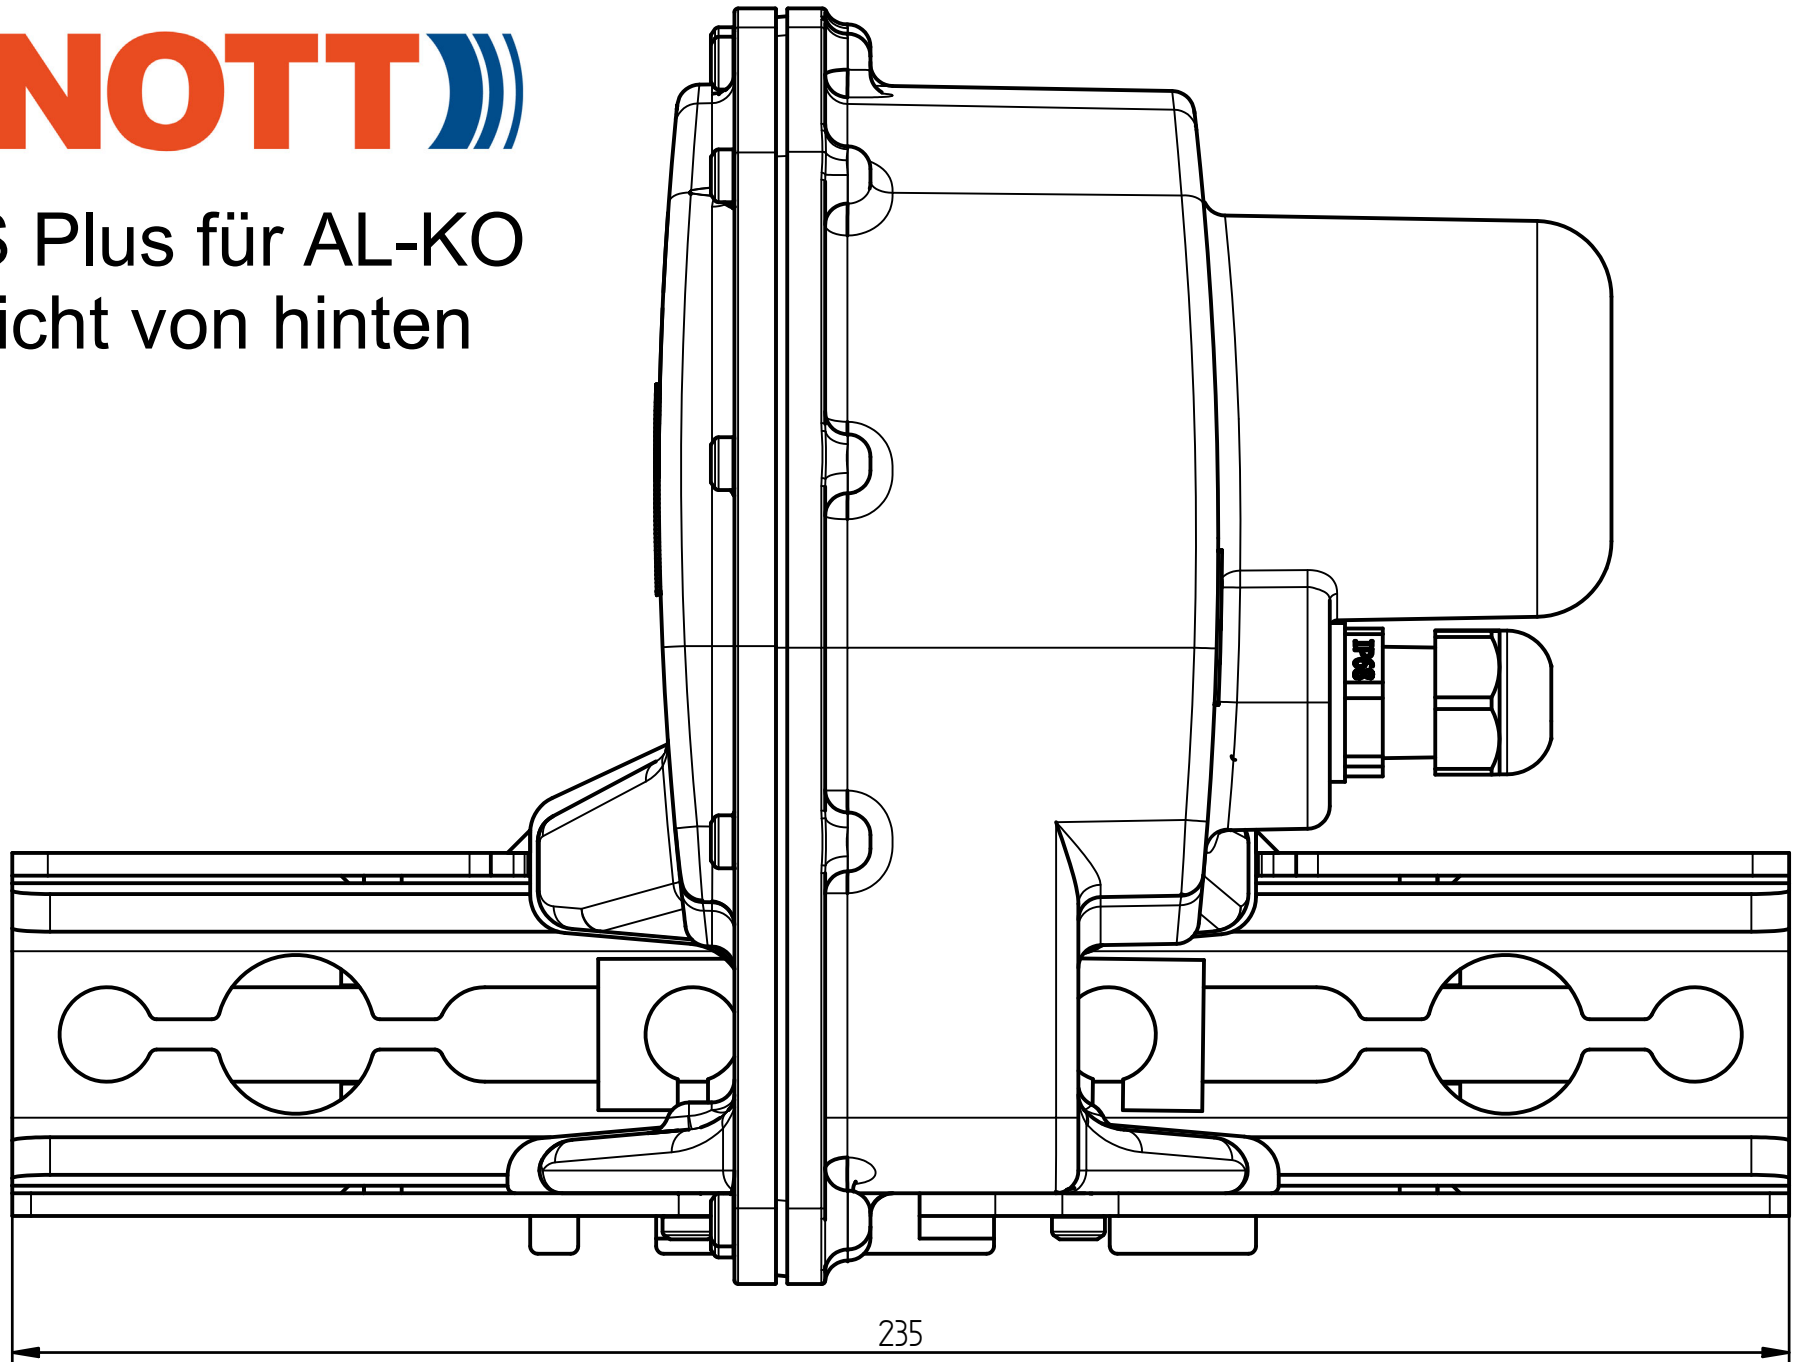

# KNOTT

ETS Plus für AL-KO  
Ansicht von hinten

Maßstab 1:1

# KNOT

353mm

Maßstab 1:1