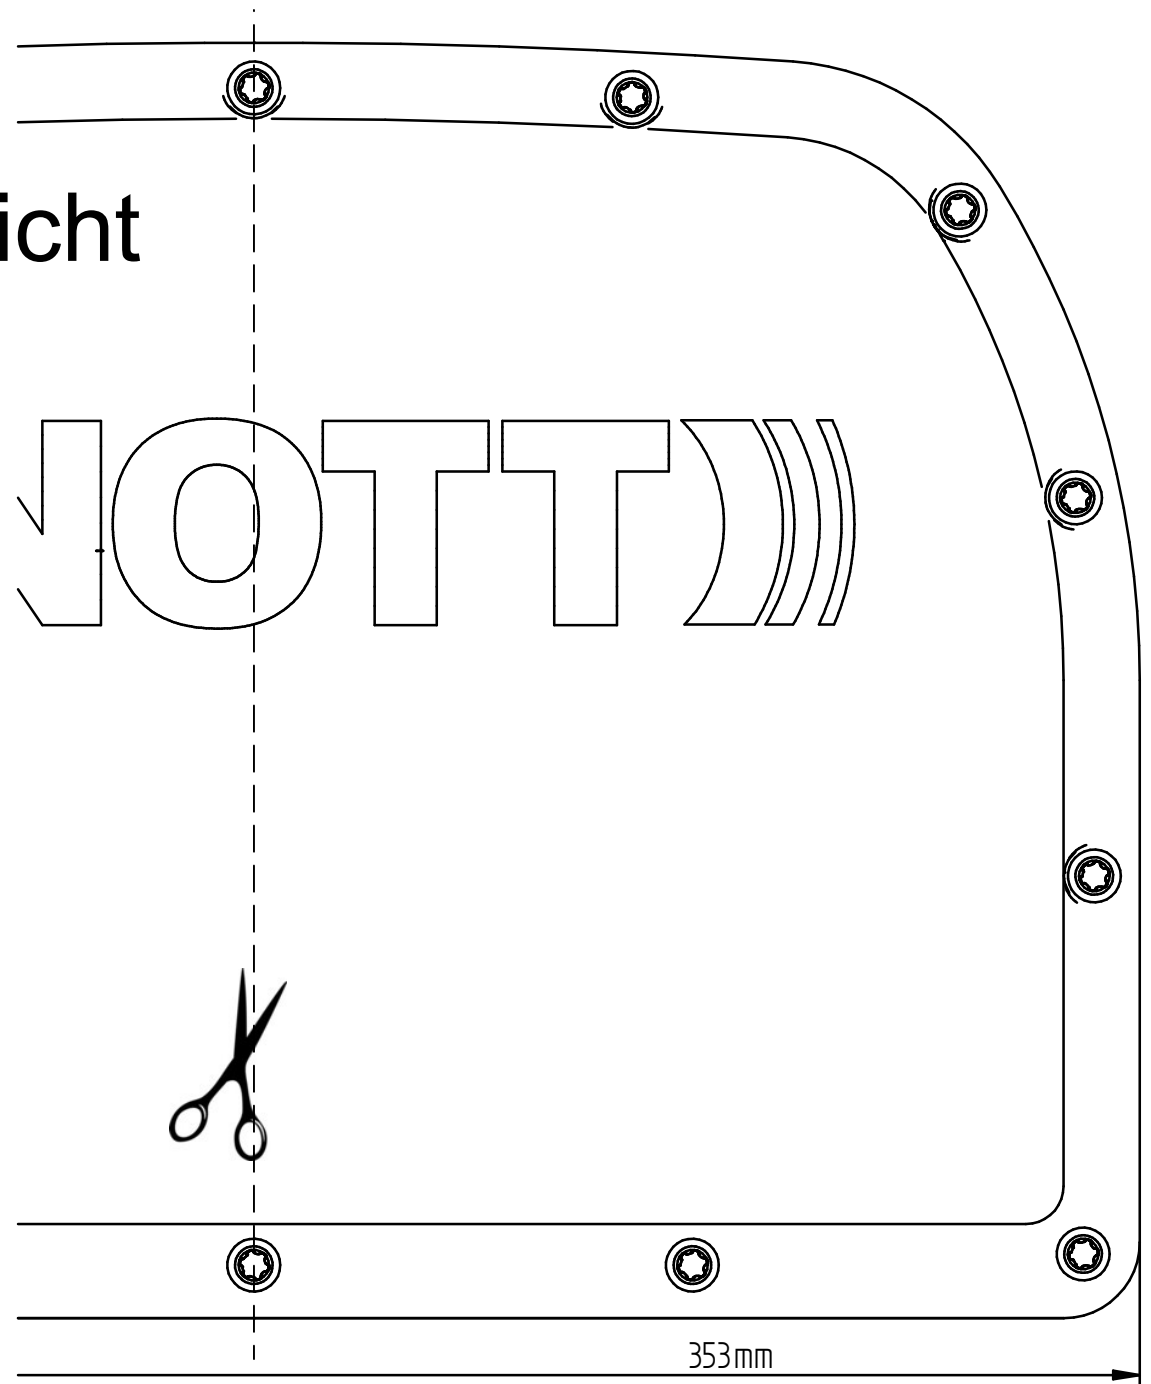

KNOTT

ETS Plus - Seitenansicht