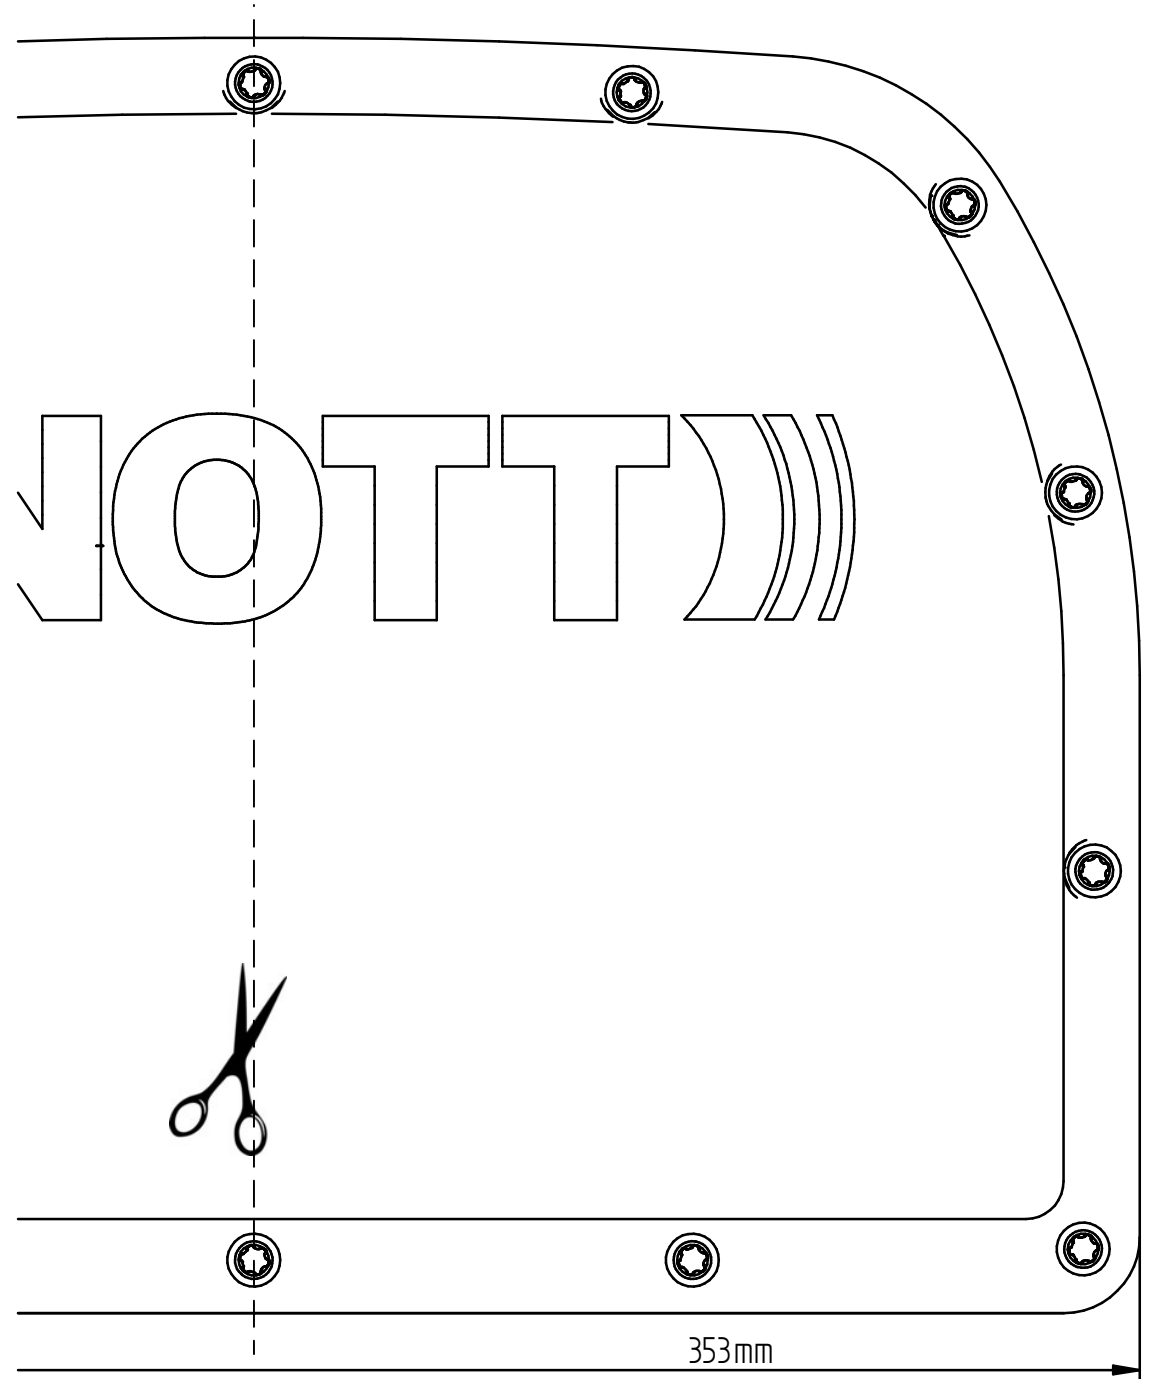

KNOTT

ETS Plus für AL-KO Seitenansicht

Fahrtrichtung

Maßstab 1:1